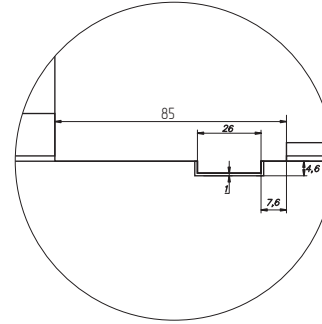

A-A(1:1)

Б(1:1)

В(1:1)

Типоразмер	A	B
80.195	1943	793
85.195	1943	843
90.195	1943	893
80.200	1993	793
85.200	1993	843
90.200	1993	893
90.210	2093	893
100.210	2093	993
90.220	2193	893
90.230	2293	893

Д-Д(1:1)

1.*Толщина панели с отделкой.

					Декоративная панель Smart 4			
Изм.	Лист	N докум.	Подп.	Дата	Панель Smart 4	Лит.	Масса	Масштаб
Разраб.						И		
Проверил								
Рук.проект.						Лист	Листов 1	
Н.контр.						LEGANZA		