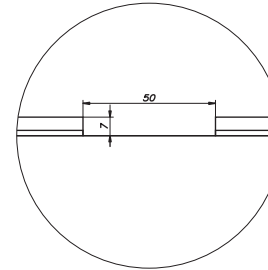

A-A(1:1)

Б(1:1)

В(1:1)

Типоразмер	A	B
80.195	1943	793
85.195	1943	843
90.195	1943	893
80.200	1993	793
85.200	1993	843
90.200	1993	893
90.210	2093	893
100.210	2093	993
90.220	2193	893
90.230	2293	893

Д-Д(1:1)

1.*Толщина панели с отделкой.

					Декоративная панель Smart 4			
Изм.	Лист	N докум.	Подп.	Дата	Панель Smart 4	Лит.	Масса	Масштаб
Разраб.						И		
Проверил								
Рук.проект.						Лист	Листов 1	
Н.контр.						LEGANZA		