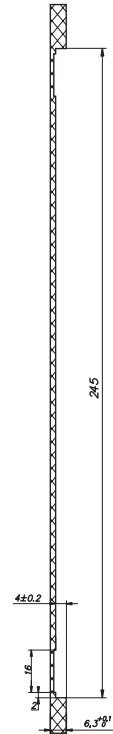

A-A(1:1)

Б(1:1)

В(1:1)

Типоразмер	A	B
80.195	1943	793
85.195	1943	843
90.195	1943	893
80.200	1993	793
85.200	1993	843
90.200	1993	893
90.210	2093	893
100.210	2093	993
90.220	2193	893
90.230	2293	893

Д-Д(1:1)

1.*Толщина панели с отделкой.

					Декоративная панель Smart 4			
Изм.	Лист	N докум.	Подп.	Дата	Панель Smart 4	Лит.	Масса	Масштаб
Разраб.						И		
Проверил								
Рук.проект.						Лист	Листов 1	
Н.контр.						LEGANZA		